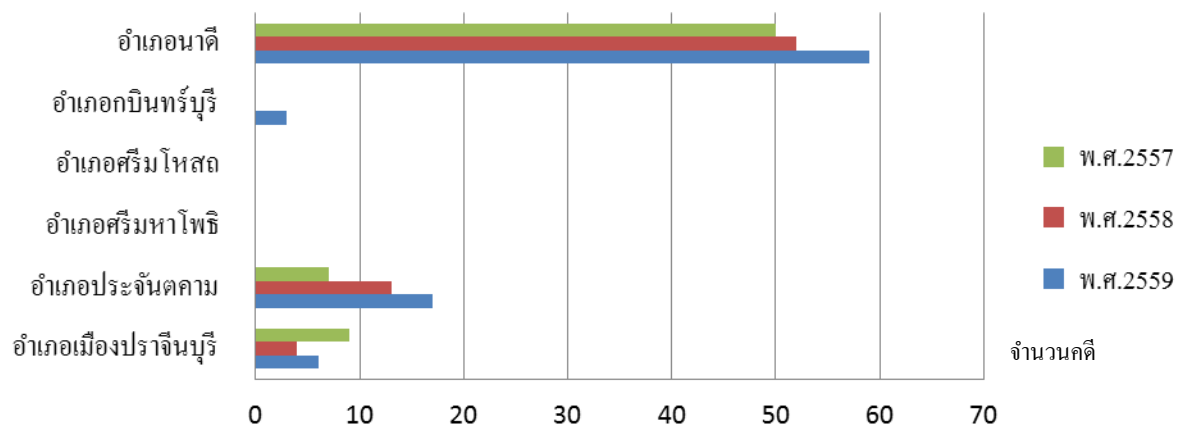

สถิติข้อมูลการกระทำความผิดเกี่ยวกับการตัดไม้ทำลายป่า แยกรายอำเภอ
ในพื้นที่ป่าสงวนแห่งชาติ ท้องที่จังหวัดปราจีนบุรี พ.ศ.2557-2559

พ.ศ.	พื้นที่ระดับอำเภอ	จำนวนคดี	ปริมาตรไม้(ลบ.ม)
2557	อำเภอเมืองปราจีนบุรี	13	14.155
	อำเภอประจันตคาม	3	6.990
	อำเภอศรีมหาโพธิ	-	-
	อำเภอศรีมโหสถ	1	15.100
	อำเภอกบินทร์บุรี	3	1.627
	อำเภอนาดี	10	6.630
	รวม	30	44.502
2558	อำเภอเมืองปราจีนบุรี	1	0.150
	อำเภอประจันตคาม	1	0.700
	อำเภอศรีมหาโพธิ	-	-
	อำเภอศรีมโหสถ	-	-
	อำเภอกบินทร์บุรี	1	1.710
	อำเภอนาดี	6	12.731
	รวม	9	15.291
2559	อำเภอเมืองปราจีนบุรี	17	9.112
	อำเภอประจันตคาม	1	1.030
	อำเภอศรีมหาโพธิ	1	0.310
	อำเภอศรีมโหสถ	-	-
	อำเภอกบินทร์บุรี	8	11.470
	อำเภอนาดี	6	5.486
	รวม	33	27.408

สถิติข้อมูลการกระทำความผิดเกี่ยวกับการตัดไม้ทำลายป่า แยกรายอำเภอ
ในพื้นที่ป่าอนุรักษ์ ท้องที่จังหวัดปราจีนบุรี พ.ศ.2557-2559

พ.ศ.	พื้นที่ระดับอำเภอ	จำนวนคดี	ปริมาตรไม้(ลบ.ม)
2557	อำเภอเมืองปราจีนบุรี	9	3.73
	อำเภอประจันตคาม	7	1.13
	อำเภอศรีมหาโพธิ	-	-
	อำเภอศรีมโหสถ	-	-
	อำเภอกบินทร์บุรี	-	-
	อำเภอนาดี	50	16.805
	รวม	66	21.665
2558	อำเภอเมืองปราจีนบุรี	4	1.68
	อำเภอประจันตคาม	13	6.5
	อำเภอศรีมหาโพธิ	-	-
	อำเภอศรีมโหสถ	-	-
	อำเภอกบินทร์บุรี	-	-
	อำเภอนาดี	52	17.55
	รวม	69	25.73
2559	อำเภอเมืองปราจีนบุรี	6	1.07
	อำเภอประจันตคาม	17	4.4
	อำเภอศรีมหาโพธิ	-	-
	อำเภอศรีมโหสถ	-	-
	อำเภอกบินทร์บุรี	3	0.64
	อำเภอนาดี	59	20.35
	รวม	85	26.46