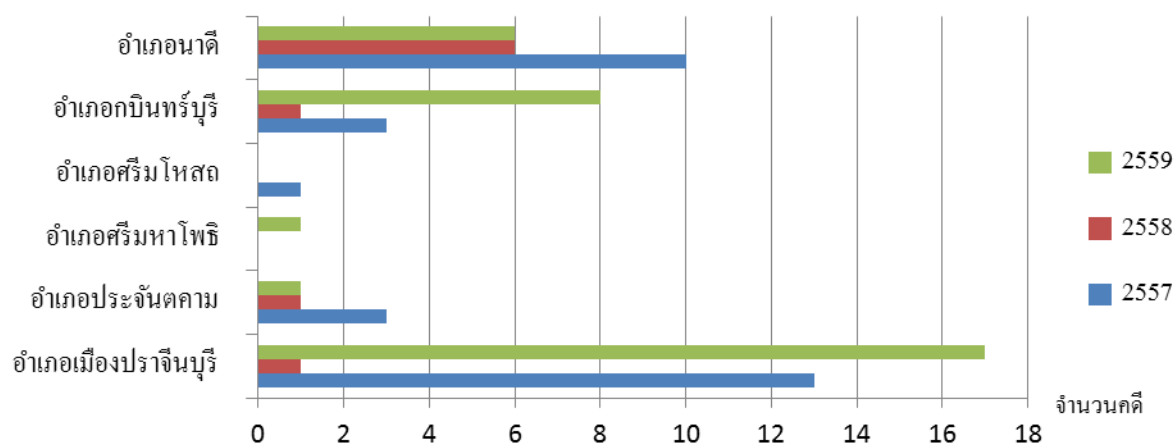

สถิติข้อมูลการกระทำความผิดเกี่ยวกับการตัดไม้ทำลายป่า แยกรายอำเภอ
ในพื้นที่ป่าสงวนแห่งชาติ ท้องที่จังหวัดปราจีนบุรี พ.ศ.2557-2559

พ.ศ.	พื้นที่ระดับอำเภอ	จำนวนคดี	ปริมาตรไม้(ลบ.ม)
2557	อำเภอเมืองปราจีนบุรี	13	14.155
	อำเภอประจันตคาม	3	6.990
	อำเภอศรีมหาโพธิ	-	-
	อำเภอศรีมโหสถ	1	15.100
	อำเภอกบินทร์บุรี	3	1.627
	อำเภอนาดี	10	6.630
	รวม	30	44.502
2558	อำเภอเมืองปราจีนบุรี	1	0.150
	อำเภอประจันตคาม	1	0.700
	อำเภอศรีมหาโพธิ	-	-
	อำเภอศรีมโหสถ	-	-
	อำเภอกบินทร์บุรี	1	1.710
	อำเภอนาดี	6	12.731
	รวม	9	15.291
2559	อำเภอเมืองปราจีนบุรี	17	9.112
	อำเภอประจันตคาม	1	1.030
	อำเภอศรีมหาโพธิ	1	0.310
	อำเภอศรีมโหสถ	-	-
	อำเภอกบินทร์บุรี	8	11.470
	อำเภอนาดี	6	5.486
	รวม	33	27.408

สถิติข้อมูลการกระทำความผิดเกี่ยวกับการตัดไม้ทำลายป่า แยกรายอำเภอ
ในพื้นที่ป่าอนุรักษ์ ท้องที่จังหวัดปราจีนบุรี พ.ศ.2557-2559

พ.ศ.	พื้นที่ระดับอำเภอ	จำนวนคดี	ปริมาตรไม้(ลบ.ม)
2557	อำเภอเมืองปราจีนบุรี	9	3.73
	อำเภอประจันตคาม	7	1.13
	อำเภอศรีมหาโพธิ	-	-
	อำเภอศรีมโหสถ	-	-
	อำเภอกบินทร์บุรี	-	-
	อำเภอนาดี	50	16.805
	รวม	66	21.665
2558	อำเภอเมืองปราจีนบุรี	4	1.68
	อำเภอประจันตคาม	13	6.5
	อำเภอศรีมหาโพธิ	-	-
	อำเภอศรีมโหสถ	-	-
	อำเภอกบินทร์บุรี	-	-
	อำเภอนาดี	52	17.55
	รวม	69	25.73
2559	อำเภอเมืองปราจีนบุรี	6	1.07
	อำเภอประจันตคาม	17	4.4
	อำเภอศรีมหาโพธิ	-	-
	อำเภอศรีมโหสถ	-	-
	อำเภอกบินทร์บุรี	3	0.64
	อำเภอนาดี	59	20.35
	รวม	85	26.46