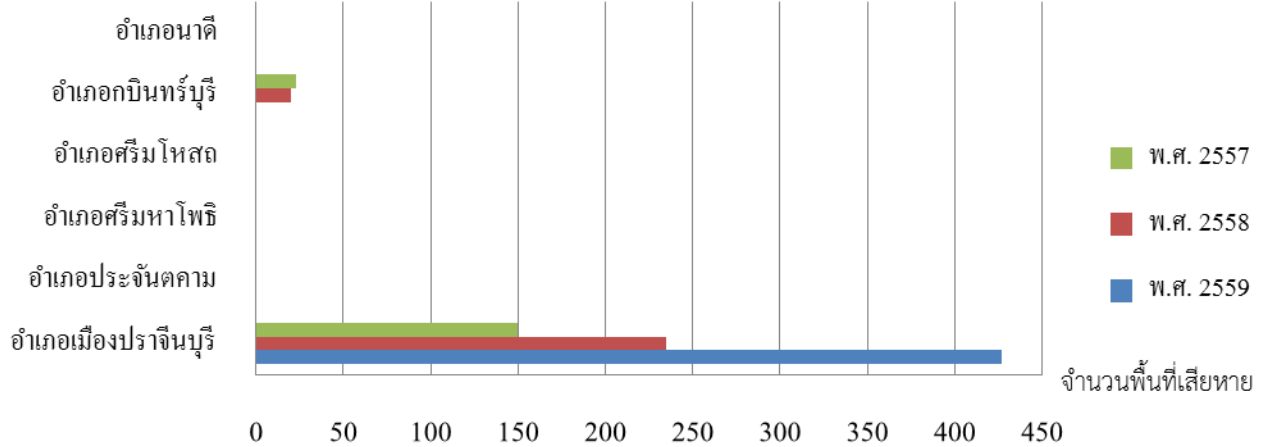

สถิติข้อมูลการเกิดไฟฟ้า แยกรายอำเภอ
ในพื้นที่ป่าสงวนแห่งชาติ ท้องที่จังหวัดปราจีนบุรี พ.ศ.2557-2559

พ.ศ.	พื้นที่ระดับอำเภอ	จำนวนครั้งการเกิดไฟฟ้า	จำนวนพื้นที่บุงรุก(ไร่-งาน-ตารางวา)
2557	อำเภอเมืองปราจีนบุรี	8	150-0-0
	อำเภอประจันตคาม	-	-
	อำเภอศรีมหาโพธิ	-	-
	อำเภอศรีมโหสถ	-	-
	อำเภอกบินทร์บุรี	2	23-0-0
	อำเภอนาดี	-	-
	รวม	10	173-0-0
2558	อำเภอเมืองปราจีนบุรี	5	235-0-0
	อำเภอประจันตคาม	-	-
	อำเภอศรีมหาโพธิ	-	-
	อำเภอศรีมโหสถ	-	-
	อำเภอกบินทร์บุรี	1	20-0-0
	อำเภอนาดี	-	-
	รวม	6	255-0-0
2559	อำเภอเมืองปราจีนบุรี	6	427-0-0
	อำเภอประจันตคาม	-	-
	อำเภอศรีมหาโพธิ	-	-
	อำเภอศรีมโหสถ	-	-
	อำเภอกบินทร์บุรี	-	-
	อำเภอนาดี	-	-
	รวม	6	427-0-0

สถิติข้อมูลการเกิดไฟฟ้า แยกรายอำเภอ
ในพื้นที่ป่าอนุรักษ์ ท้องที่จังหวัดปราจีนบุรี พ.ศ.2557-2559

พ.ศ.	พื้นที่ระดับอำเภอ	จำนวนครั้งการเกิดไฟฟ้า	จำนวนพื้นที่บุงกรุก(ไร่-งาน-ตารางวา)
2557	อำเภอเมืองปราจีนบุรี	-	-
	อำเภอประจันตคาม	-	-
	อำเภอศรีมหาโพธิ	-	-
	อำเภอศรีมโหสถ	-	-
	อำเภอกบินทร์บุรี	-	-
	อำเภอนาดี	3	255-0-0
	รวม	3	255-0-0
2558	อำเภอเมืองปราจีนบุรี	-	-
	อำเภอประจันตคาม	-	-
	อำเภอศรีมหาโพธิ	-	-
	อำเภอศรีมโหสถ	-	-
	อำเภอกบินทร์บุรี	-	-
	อำเภอนาดี	1	80-0-0
	รวม	1	80-0-0
2559	อำเภอเมืองปราจีนบุรี	1	60-0-0
	อำเภอประจันตคาม	2	85-0-0
	อำเภอศรีมหาโพธิ	-	-
	อำเภอศรีมโหสถ	-	-
	อำเภอกบินทร์บุรี	-	-
	อำเภอนาดี	20	852-0-0
	รวม	23	997-0-0