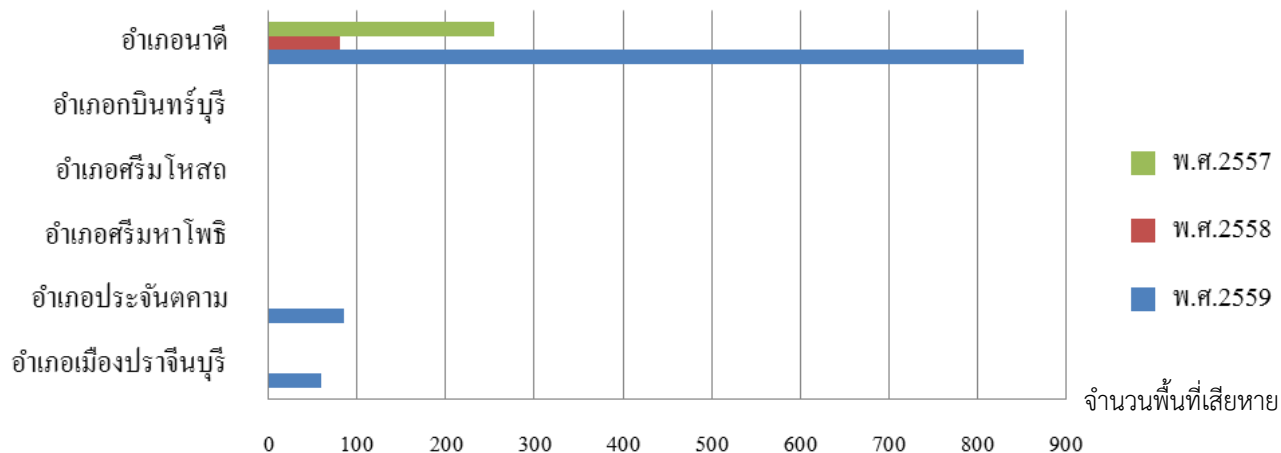

สถิติข้อมูลการเกิดไฟฟ้า แยกรายอำเภอ
ในพื้นที่ป่าสงวนแห่งชาติ ท้องที่จังหวัดปราจีนบุรี พ.ศ.2557-2559

พ.ศ.	พื้นที่ระดับอำเภอ	จำนวนครั้งการเกิดไฟฟ้า	จำนวนพื้นที่บุงรุก(ไร่-งาน-ตารางวา)
2557	อำเภอเมืองปราจีนบุรี	8	150-0-0
	อำเภอประจันตคาม	-	-
	อำเภอศรีมหาโพธิ	-	-
	อำเภอศรีมโหสถ	-	-
	อำเภอกบินทร์บุรี	2	23-0-0
	อำเภอนาดี	-	-
	รวม	10	173-0-0
2558	อำเภอเมืองปราจีนบุรี	5	235-0-0
	อำเภอประจันตคาม	-	-
	อำเภอศรีมหาโพธิ	-	-
	อำเภอศรีมโหสถ	-	-
	อำเภอกบินทร์บุรี	1	20-0-0
	อำเภอนาดี	-	-
	รวม	6	255-0-0
2559	อำเภอเมืองปราจีนบุรี	6	427-0-0
	อำเภอประจันตคาม	-	-
	อำเภอศรีมหาโพธิ	-	-
	อำเภอศรีมโหสถ	-	-
	อำเภอกบินทร์บุรี	-	-
	อำเภอนาดี	-	-
	รวม	6	427-0-0

สถิติข้อมูลการเกิดไฟฟ้า แยกรายอำเภอ
ในพื้นที่ป่าอนุรักษ์ ท้องที่จังหวัดปราจีนบุรี พ.ศ.2557-2559

พ.ศ.	พื้นที่ระดับอำเภอ	จำนวนครั้งการเกิดไฟฟ้า	จำนวนพื้นที่บุงกรุก(ไร่-งาน-ตารางวา)
2557	อำเภอเมืองปราจีนบุรี	-	-
	อำเภอประจันตคาม	-	-
	อำเภอศรีมหาโพธิ	-	-
	อำเภอศรีมโหสถ	-	-
	อำเภอกบินทร์บุรี	-	-
	อำเภอนาดี	3	255-0-0
	รวม	3	255-0-0
2558	อำเภอเมืองปราจีนบุรี	-	-
	อำเภอประจันตคาม	-	-
	อำเภอศรีมหาโพธิ	-	-
	อำเภอศรีมโหสถ	-	-
	อำเภอกบินทร์บุรี	-	-
	อำเภอนาดี	1	80-0-0
	รวม	1	80-0-0
2559	อำเภอเมืองปราจีนบุรี	1	60-0-0
	อำเภอประจันตคาม	2	85-0-0
	อำเภอศรีมหาโพธิ	-	-
	อำเภอศรีมโหสถ	-	-
	อำเภอกบินทร์บุรี	-	-
	อำเภอนาดี	20	852-0-0
	รวม	23	997-0-0